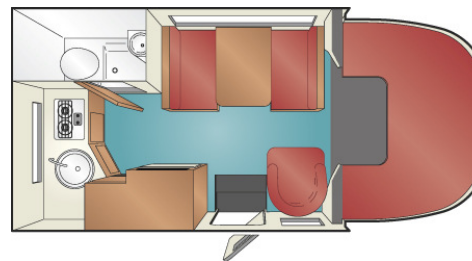

CRUISE CANADA**Buitenaanzicht camper****C19****Dagindeling camper****Nachtindeling camper**

AFMETINGEN	Modeljaar *	2014 – 2017
	Lengte in meters	6,15
	Breedte in meters	2,34
	Hoogte in meters	3,72
	Hoogte binnen in meters	1,97
	Aantal stoelriemen	5
	Aanbevolen maximale bezetting	2 volwassenen + 1 kind
	Bed in de cabover (in centimeters)	213 lang * 152 breed
	Bed-dinette (in centimeters)	183 lang * 94 breed
	Bedbank (in centimeters)	X
	Bed achterin de camper (in centimeters)	X
* : Modeljaar: het modeljaar van de camper komt niet altijd overeen met het bouwjaar. Het zal veelal voorkomen dat een camper bijvoorbeeld al in het voorgaande jaar is gebouwd.		
LUXE	AM / FM radio en stereo	√
	CD speler	√
	Kleurentelevisie	X
	DVD speler	X
	Kluisje	X
	Brandblusser	√
	Zonneschermb	X
	Slide-out systeem	X
	Ingebouwd navigatiesysteem	X
	Achteruitrijcamera	X