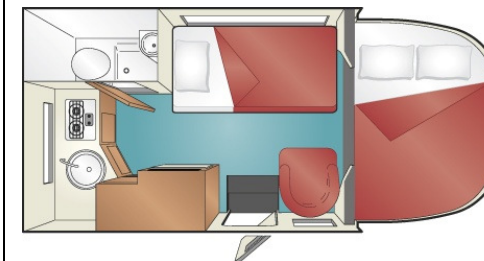

CRUISE CANADA**Buitenaanzicht camper****C19****Dagindeling camper****Nachtindeling camper**

AFMETINGEN	Modeljaar *	2014 – 2017
	Lengte in meters	6,15
	Breedte in meters	2,34
	Hoogte in meters	3,72
	Hoogte binnen in meters	1,97
	Aantal stoelriemen	5
	Aanbevolen maximale bezetting	2 volwassenen + 1 kind
	Bed in de cabover (in centimeters)	213 lang * 152 breed
	Bed-dinette (in centimeters)	183 lang * 94 breed
	Bedbank (in centimeters)	X
	Bed achterin de camper (in centimeters)	X
* : Modeljaar: het modeljaar van de camper komt niet altijd overeen met het bouwjaar. Het zal veelal voorkomen dat een camper bijvoorbeeld al in het voorgaande jaar is gebouwd.		
LUXE	AM / FM radio en stereo	√
	CD speler	√
	Kleurentelevisie	X
	DVD speler	X
	Kluisje	X
	Brandblusser	√
	Zonneschermb	X
	Slide-out systeem	X
	Ingebouwd navigatiesysteem	X
	Achteruitrijcamera	X