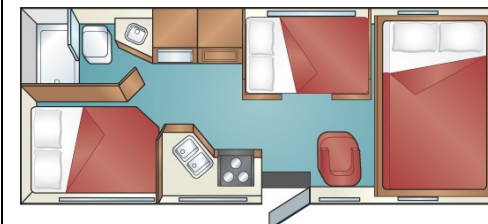

CRUISE CANADA**Buitenaanzicht camper****C25****Dagindeling camper****Nachtindeling camper**

AFMETINGEN	Modeljaar *	2014 – 2017
	Lengte in meters	7,3 – 7,6
	Breedte in meters	2,54
	Hoogte in meters	3,72
	Hoogte binnen in meters	2,07
	Aantal stoelriemen	5
	Aanbevolen maximale bezetting	4 volwassenen + 1 kind
	Bed in de cabover (in centimeters)	244 lang * 145 breed
	Bed-dinette (in centimeters)	178 lang * 97 breed
	Bedbank (in centimeters)	X
	Bed achterin de camper (in centimeters)	203 lang * 137 breed
* : Modeljaar: het modeljaar van de camper komt niet altijd overeen met het bouwjaar. Het zal veelal voorkomen dat een camper bijvoorbeeld al in het voorgaande jaar is gebouwd.		
LUXE	AM / FM radio en stereo	√
	CD speler	√
	Kleurentelevisie	X
	DVD speler	X
	Kluisje	X
	Brandblusser	√
	Zonneschermb	X
	Slide-out systeem	X
	Ingebouwd navigatiesysteem	X
	Achteruitrijcamera	X