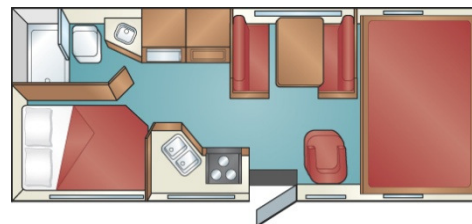

CRUISE CANADA**Buitenaanzicht camper****C25****Dagindeling camper****Nachtindeling camper**

AFMETINGEN	Modeljaar *	2014 – 2017
	Lengte in meters	7,3 – 7,6
	Breedte in meters	2,54
	Hoogte in meters	3,72
	Hoogte binnen in meters	2,07
	Aantal stoelriemen	5
	Aanbevolen maximale bezetting	4 volwassenen + 1 kind
	Bed in de cabover (in centimeters)	244 lang * 145 breed
	Bed-dinette (in centimeters)	178 lang * 97 breed
	Bedbank (in centimeters)	X
	Bed achterin de camper (in centimeters)	203 lang * 137 breed
* : Modeljaar: het modeljaar van de camper komt niet altijd overeen met het bouwjaar. Het zal veelal voorkomen dat een camper bijvoorbeeld al in het voorgaande jaar is gebouwd.		
LUXE	AM / FM radio en stereo	√
	CD speler	√
	Kleurentelevisie	X
	DVD speler	X
	Kluisje	X
	Brandblusser	√
	Zonneschermb	X
	Slide-out systeem	X
	Ingebouwd navigatiesysteem	X
	Achteruitrijcamera	X