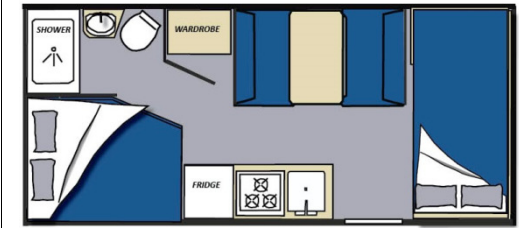

MERIDIAN RV

MERIDIAN R.V.
MFG. LTD.
est. 1967

Buitenaanzicht camper**C Class: C21-22****Dagindeling camper****Nachtindeling camper**

AFMETINGEN	Modeljaar *	2017 – 2018
	Lengte in meters	7,14 – 7,56
	Breedte in meters	2,51 – 2,58
	Hoogte in meters	3,29 – 3,35
	Hoogte binnen in meters	2,08
	Aantal stoelriemen	4
	Aanbevolen maximale bezetting	3 volwassenen en 1 kind
	Bed in de cabover (in centimeters)	200 lang * 137 breed
	Bed-dinette (in centimeters)	X
	Bedbank (in centimeters)	X
	Bed achterin de camper (in centimeters)	200 lang * 135 breed
* : Modeljaar: het modeljaar van de camper komt niet altijd overeen met het bouwjaar. Het zal veelal voorkomen dat een camper bijvoorbeeld al in het voorgaande jaar is gebouwd.		
LUXE	AM / FM radio	√
	CD speler + USB aansluiting	√
	LCD kleurentelevisie	√
	DVD speler **	√
	Kluisje	X
	Brandblusser	√
	Zonnescherm	√
	Slide-out systeem	X
	Ingebouwd navigatiesysteem	X
	Achteruitrijcamera	√
** : De DVD speler in Amerikaanse campers is niet geschikt voor Europese DVD's.		