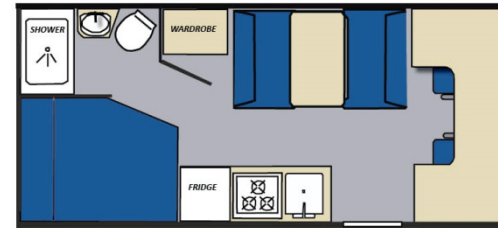

MERIDIAN RV

MERIDIAN R.V.
MFG. LTD.
est. 1967

Buitenaanzicht camper**C Class: C21-22****Dagindeling camper****Nachtindeling camper**

AFMETINGEN	Modeljaar *	2017 – 2018
	Lengte in meters	7,14 – 7,56
	Breedte in meters	2,51 – 2,58
	Hoogte in meters	3,29 – 3,35
	Hoogte binnen in meters	2,08
	Aantal stoelriemen	4
	Aanbevolen maximale bezetting	3 volwassenen en 1 kind
	Bed in de cabover (in centimeters)	200 lang * 137 breed
	Bed-dinette (in centimeters)	X
	Bedbank (in centimeters)	X
	Bed achterin de camper (in centimeters)	200 lang * 135 breed
* : Modeljaar: het modeljaar van de camper komt niet altijd overeen met het bouwjaar. Het zal veelal voorkomen dat een camper bijvoorbeeld al in het voorgaande jaar is gebouwd.		
LUXE	AM / FM radio	√
	CD speler + USB aansluiting	√
	LCD kleurentelevisie	√
	DVD speler **	√
	Kluisje	X
	Brandblusser	√
	Zonnescherm	√
	Slide-out systeem	X
	Ingebouwd navigatiesysteem	X
	Achteruitrijcamera	√
** : De DVD speler in Amerikaanse campers is niet geschikt voor Europese DVD's.		