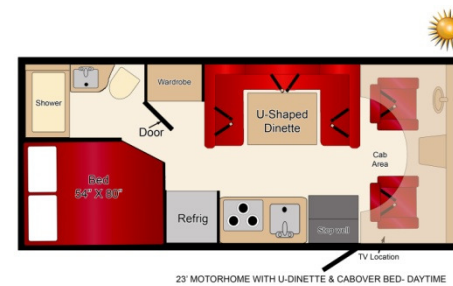

TRAVELAND RV

Buitenaanzicht camper

C23' Class C Motorhome

Dagindeling camper

Nachtindeling camper

AFMETINGEN	Modeljaar *	2017 – 2018
	Lengte in meters	7,26
	Breedte in meters	2,58
	Hoogte in meters	3,35
	Hoogte binnen in meters	2,08
	Aantal stoelriemen	5
	Aanbevolen maximale bezetting	4 volwassenen + 1 kind
	Stapelbed (in centimeters)	X
	Bed in de cabover (in centimeters)	241 lang * 145 breed
	Bed-dinette (in centimeters)	188 lang * 114 breed
	Bedbank (in centimeters)	X
	Bed achterin de camper (in centimeters)	203 lang * 137 breed
* : Modeljaar: het modeljaar van de camper komt niet altijd overeen met het bouwjaar. Het zal veelal voorkomen dat een camper bijvoorbeeld al in het voorgaande jaar is gebouwd.		
LUXE	AM / FM radio	√
	CD speler	√
	USB aansluiting	√
	Kleurentelevisie	√
	DVD speler **	√
	Aansluitingen voor iPod	√ (alleen voor opladen van iPod)
	Kluisje	X
	Brandblusser	√
	Zonnescherm	√
	Slide-out systeem	X
	Ingebouwd navigatiesysteem	X
	Achteruitrijcamera	√
Centrale deurvergrendeling	√	
** : De DVD speler in Canadese campers is niet geschikt voor Europese DVD's.		