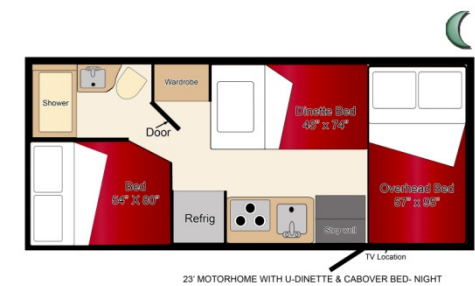

TRAVELAND RV

Buitenaanzicht camper

C23' Class C Motorhome

Dagindeling camper

Nachtindeling camper

AFMETINGEN	Modeljaar *	2017 – 2018
	Lengte in meters	7,26
	Breedte in meters	2,58
	Hoogte in meters	3,35
	Hoogte binnen in meters	2,08
	Aantal stoelriemen	5
	Aanbevolen maximale bezetting	4 volwassenen + 1 kind
	Stapelbed (in centimeters)	X
	Bed in de cabover (in centimeters)	241 lang * 145 breed
	Bed-dinette (in centimeters)	188 lang * 114 breed
	Bedbank (in centimeters)	X
	Bed achterin de camper (in centimeters)	203 lang * 137 breed
* : Modeljaar: het modeljaar van de camper komt niet altijd overeen met het bouwjaar. Het zal veelal voorkomen dat een camper bijvoorbeeld al in het voorgaande jaar is gebouwd.		
LUXE	AM / FM radio	√
	CD speler	√
	USB aansluiting	√
	Kleurentelevisie	√
	DVD speler **	√
	Aansluitingen voor iPod	√ (alleen voor opladen van iPod)
	Kluisje	X
	Brandblusser	√
	Zonnescherm	√
	Slide-out systeem	X
	Ingebouwd navigatiesysteem	X
	Achteruitrijcamera	√
Centrale deurvergrendeling	√	
** : De DVD speler in Canadese campers is niet geschikt voor Europese DVD's.		