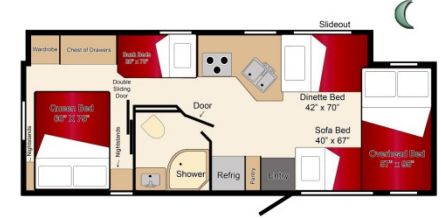

**TRAVELAND RV**

**C32' Class C Motorhome Bunk Model**
**Buitenaanzicht camper**

**Dagindeling camper**

**Nachtindeling camper**

<b>AFMETINGEN</b>	<b>Modeljaar *</b>	2017 – 2018
	<b>Lengte in meters</b>	9,98
	<b>Breedte in meters</b>	2,58
	<b>Hoogte in meters</b>	3,37
	<b>Hoogte binnen in meters</b>	1,94
	<b>Aantal stoelriemen</b>	8
	<b>Aanbevolen maximale bezetting</b>	4 volwassenen + 3 kids
	<b>Stapelbed (in centimeters)</b>	185 lang * 71 breed (2 bedden)
	<b>Bed in de cabover (in centimeters)</b>	241 lang * 145 breed
	<b>Bed-dinette (in centimeters)</b>	178 lang * 107 breed
	<b>Bedbank (in centimeters)</b>	170 lang * 102 breed
	<b>Bed achterin de camper (in centimeters)</b>	191 lang * 152 breed
* : Modeljaar: het modeljaar van de camper komt niet altijd overeen met het bouwjaar. Het zal veelal voorkomen dat een camper bijvoorbeeld al in het voorgaande jaar is gebouwd.		
<b>LUXE</b>	<b>AM / FM radio</b>	✓
	<b>CD speler</b>	✓
	<b>USB aansluiting</b>	✓
	<b>Kleurentelevisie</b>	✓
	<b>DVD speler **</b>	✓
	<b>Aansluitingen voor iPod</b>	✓ (alleen voor opladen van iPod)
	<b>Kluisje</b>	X
	<b>Brandblusser</b>	✓
	<b>Zonnescherm</b>	✓
	<b>Slide-out systeem</b>	✓
	<b>Ingebouwd navigatiesysteem</b>	X
	<b>Achteruitrijcamera</b>	✓
<b>Centrale deurvergrendeling</b>	✓	
** : De DVD speler in Canadese campers is niet geschikt voor Europese DVD's.		