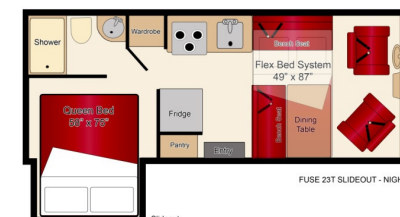

### Buitenaanzicht camper

### Nachtindeling camper

<b>AFMETINGEN</b>	<b>Modeljaar *</b>	2017 - 2018
	<b>Lengte in meters</b>	7,31
	<b>Breedte in meters</b>	2,28
	<b>Hoogte in meters</b>	3,10
	<b>Hoogte binnen in meters</b>	2,03
	<b>Aantal stoelriemen</b>	4
	<b>Aanbevolen maximale bezetting</b>	2 volwassenen + 2 kids
	<b>Bed in de cabover (in centimeters)</b>	X
	<b>Bed-dinette (in centimeters)</b>	220 lang * 124 breed
	<b>Bedbank (in centimeters)</b>	X
	<b>Bed achterin de camper (in centimeters)</b>	191 lang * 147 breed
	* : Modeljaar: het modeljaar van de camper komt niet altijd overeen met het bouwjaar. Het zal veelal voorkomen dat een camper bijvoorbeeld al in het voorgaande jaar is gebouwd.	
<b>LUXE</b>	<b>AM / FM radio</b>	✓
	<b>CD speler</b>	✓
	<b>MP3 aansluiting</b>	✓
	<b>Kleurentelevisie</b>	✓
	<b>DVD speler * *</b>	✓
	<b>Aansluiting voor iPod</b>	✓
	<b>Kluisje</b>	X
	<b>Brandblusser</b>	✓
	<b>Zonnescherm</b>	✓
	<b>Slide-out systeem</b>	✓
	<b>Ingebouwd navigatiesysteem</b>	X
	<b>Achteruitrijcamera</b>	✓
	<b>Centrale deurvergrendeling</b>	✓
	* * : De DVD speler in Canadese campers is niet geschikt voor Europese DVD's.	