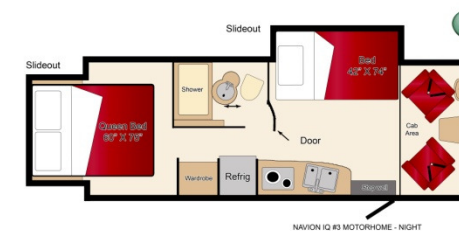

TRAVELAND RV

Buitenaanzicht camper

25' Navion iQ
Dagindeling camper

Nachtindeling camper

AFMETINGEN	Modeljaar *	2016 (Coach Fleet) – 2018	
	Lengte in meters	7,75	
	Breedte in meters	2,29	
	Hoogte in meters	3,43	
	Hoogte binnen in meters	2,03	
	Aantal stoelriemen	3	
	Aanbevolen maximale bezetting	2 volwassenen + 1 kind	
	Bed in de cabover (in centimeters)	X	
	Bed-dinette (in centimeters)	188 lang * 106 breed	
	Bedbank (in centimeters)	X	
	Bed achterin de camper (in centimeters)	191 lang * 152 breed	
	* : Modeljaar: het modeljaar van de camper komt niet altijd overeen met het bouwjaar. Het zal veelal voorkomen dat een camper bijvoorbeeld al in het voorgaande jaar is gebouwd.		
	LUXE	AM / FM radio	✓
CD speler		✓	
MP3 aansluiting		✓	
Kleurentelevisie		✓	
DVD speler **		✓	
Aansluiting voor iPod		✓	
Kluisje		X	
Brandblusser		✓	
Zonnescherm		✓	
Slide-out systeem		✓	
Ingebouwd navigatiesysteem		X	
Achteruitrijcamera		✓	
Centrale deurvergrendeling		✓	
** : De DVD speler in Canadese campers is niet geschikt voor Europese DVD's.			