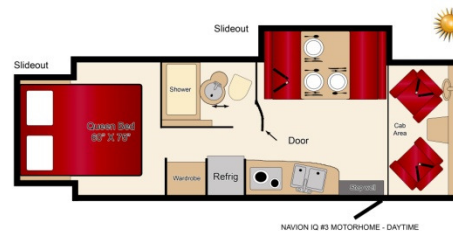

TRAVELAND RV

Buitenaanzicht camper

25' Navion iQ
Dagindeling camper

Nachtindeling camper

AFMETINGEN	Modeljaar *	2016 (Coach Fleet) – 2018	
	Lengte in meters	7,75	
	Breedte in meters	2,29	
	Hoogte in meters	3,43	
	Hoogte binnen in meters	2,03	
	Aantal stoelriemen	3	
	Aanbevolen maximale bezetting	2 volwassenen + 1 kind	
	Bed in de cabover (in centimeters)	X	
	Bed-dinette (in centimeters)	188 lang * 106 breed	
	Bedbank (in centimeters)	X	
	Bed achterin de camper (in centimeters)	191 lang * 152 breed	
	* : Modeljaar: het modeljaar van de camper komt niet altijd overeen met het bouwjaar. Het zal veelal voorkomen dat een camper bijvoorbeeld al in het voorgaande jaar is gebouwd.		
	LUXE	AM / FM radio	✓
CD speler		✓	
MP3 aansluiting		✓	
Kleurentelevisie		✓	
DVD speler **		✓	
Aansluiting voor iPod		✓	
Kluisje		X	
Brandblusser		✓	
Zonnescherm		✓	
Slide-out systeem		✓	
Ingebouwd navigatiesysteem		X	
Achteruitrijcamera		✓	
Centrale deurvergrendeling		✓	
** : De DVD speler in Canadese campers is niet geschikt voor Europese DVD's.			