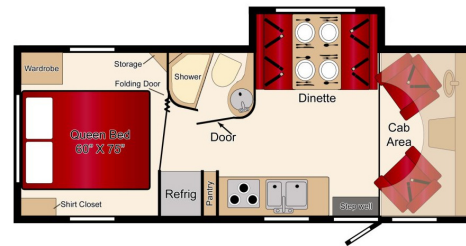

**TRAVELAND RV**

**Buitenaanzicht camper**

**C27' Class C Motorhome (floorplan #1)**
**Dagindeling camper**

**Nachtindeling camper**

<b>AFMETINGEN</b>	<b>Modeljaar *</b>	2016 (Coach Fleet)	
	<b>Lengte in meters</b>	8,68	
	<b>Breedte in meters</b>	2,58	
	<b>Hoogte in meters</b>	3,40	
	<b>Hoogte binnen in meters</b>	2,08	
	<b>Aantal stoelriemen</b>	6	
	<b>Aanbevolen maximale bezetting</b>	4 volwassenen + 1 kind	
	<b>Bed in de cabover (in centimeters)</b>	241 lang * 144 breed	
	<b>Bed-dinette (in centimeters)</b>	170 lang * 106 breed	
	<b>Bedbank (in centimeters)</b>	X	
	<b>Bed achterin de camper (in centimeters)</b>	203 lang * 152 breed	
	* : Modeljaar: het modeljaar van de camper komt niet altijd overeen met het bouwjaar. Het zal veelal voorkomen dat een camper bijvoorbeeld al in het voorgaande jaar is gebouwd.		
	<b>LUXE</b>	<b>AM / FM radio</b>	✓
<b>CD speler</b>		✓	
<b>Kleurentelevisie</b>		✓	
<b>DVD speler **</b>		✓	
<b>Aansluitingen voor iPod</b>		✓ (alleen voor opladen van iPod)	
<b>Kluisje</b>		X	
<b>Brandblusser</b>		✓	
<b>Zonnescherm</b>		✓	
<b>Slide-out systeem</b>		✓	
<b>Ingebouwd navigatiesysteem</b>		X	
<b>Achteruitrijcamera</b>		✓	
<b>Centrale deurvergrendeling</b>		✓	
** : De DVD speler in Canadese campers is niet geschikt voor Europese DVD's.			