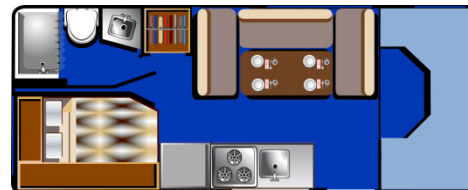

**ROAD BEAR RV****Buitenaanzicht camper****C22 - 24 FT****Dagindeling camper****Nachtindeling camper**

<b>AFMETINGEN</b>	<b>Modeljaar *</b>	2018 – 2019
	<b>Lengte in meters</b>	6,7 – 7,31
	<b>Breedte in meters</b>	2,65
	<b>Hoogte in meters</b>	3,65
	<b>Hoogte binnen in meters</b>	2,05
	<b>Aantal stoelriemen</b>	5
	<b>Aanbevolen maximale bezetting</b>	4 volwassenen en 1 kind
	<b>Bed in de cabover (in centimeters)</b>	223 lang * 139 breed
	<b>Bed-dinette (in centimeters)</b>	185 lang * 106 breed
	<b>Bedbank (in centimeters)</b>	X
	<b>Bed achterin de camper (in centimeters)</b>	203 lang * 139 breed
	* : Modeljaar: het modeljaar van de camper komt niet altijd overeen met het bouwjaar. Het zal veelal voorkomen dat een camper bijvoorbeeld al in het voorgaande jaar is gebouwd.	
<b>LUXE</b>	<b>AM / FM radio</b>	√
	<b>CD speler + USB aansluiting</b>	√
	<b>Kleurentelevisie</b>	√
	<b>DVD speler **</b>	√
	<b>Kluisje</b>	X
	<b>Zonnescherm</b>	√
	<b>Slide-out systeem</b>	X
	<b>Ingebouwd navigatiesysteem</b>	X
	<b>Achteruitrijcamera</b>	X
* * : De DVD speler in Amerikaanse campers is niet geschikt voor Europese DVD's.		