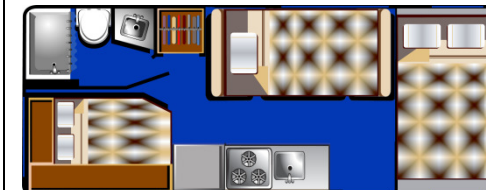

**ROAD BEAR RV****Buitenaanzicht camper****C22 - 24 FT****Dagindeling camper****Nachtindeling camper**

<b>AFMETINGEN</b>	<b>Modeljaar *</b>	2018 – 2019
	<b>Lengte in meters</b>	6,7 – 7,31
	<b>Breedte in meters</b>	2,65
	<b>Hoogte in meters</b>	3,65
	<b>Hoogte binnen in meters</b>	2,05
	<b>Aantal stoelriemen</b>	5
	<b>Aanbevolen maximale bezetting</b>	4 volwassenen en 1 kind
	<b>Bed in de cabover (in centimeters)</b>	223 lang * 139 breed
	<b>Bed-dinette (in centimeters)</b>	185 lang * 106 breed
	<b>Bedbank (in centimeters)</b>	X
	<b>Bed achterin de camper (in centimeters)</b>	203 lang * 139 breed
	* : Modeljaar: het modeljaar van de camper komt niet altijd overeen met het bouwjaar. Het zal veelal voorkomen dat een camper bijvoorbeeld al in het voorgaande jaar is gebouwd.	
<b>LUXE</b>	<b>AM / FM radio</b>	√
	<b>CD speler + USB aansluiting</b>	√
	<b>Kleurentelevisie</b>	√
	<b>DVD speler **</b>	√
	<b>Kluisje</b>	X
	<b>Zonnescherm</b>	√
	<b>Slide-out systeem</b>	X
	<b>Ingebouwd navigatiesysteem</b>	X
	<b>Achteruitrijcamera</b>	X
* * : De DVD speler in Amerikaanse campers is niet geschikt voor Europese DVD's.		