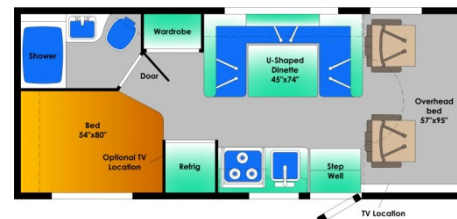

BEST TIME RV**Best Time RV****Buitenaanzicht camper****E-23****Dagindeling camper****Nachtindeling camper**

AFMETINGEN	Modeljaar *	2018 – 2019
	Lengte in meters	7,26
	Breedte in meters	2,56
	Hoogte in meters	3,35
	Hoogte binnen in meters	2,08
	Aantal stoelriemen	5
	Aanbevolen maximale bezetting	4 volwassenen + 1 kind
	Bed in de cabover (in centimeters)	241 lang * 144 breed
	Bed-dinette (in centimeters)	187 lang * 114 breed
	Bedbank (in centimeters)	X
	Bed achterin de camper (in centimeters)	203 lang * 137 breed
* : Modeljaar: het modeljaar van de camper komt niet altijd overeen met het bouwjaar. Het zal veelal voorkomen dat een camper bijvoorbeeld al in het voorgaande jaar is gebouwd.		
LUXE	AM / FM radio	√
	CD speler + USB aansluiting	√
	LCD kleurentelevisie	√
	DVD speler **	√
	Kluisje	X
	Brandblusser	√
	Zonnescherm ***	√
	Slide-out systeem	X
	Ingebouwd navigatiesysteem	X
Achteruitrijcamera	√	
** : De DVD speler in Amerikaanse campers is niet geschikt voor Europese DVD's.		
*** : Goed om te weten: dit campertype van Best Time RV beschikt over een zonnescherm. In verband met het verkopen van de campers aan particulieren na afloop van het huurseizoen, wil Best Time RV voorkomen dat er schade ontstaat aan het zonnescherm. Indien je het zonnescherm van de camper wilt gebruiken tijdens de camperreis, dan rekent Best Time RV daar een extra borgsom van US\$ 1000,- voor. Dit borgbedrag wordt teruggestort indien de camper weer schadevrij wordt ingeleverd.		