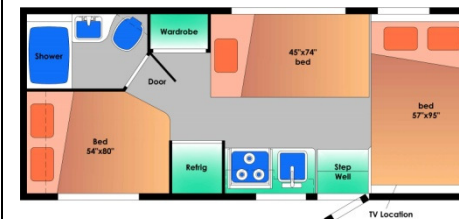

BEST TIME RV**Best Time RV****Buitenaanzicht camper****E-23****Dagindeling camper****Nachtindeling camper**

AFMETINGEN	Modeljaar *	2018 – 2019
	Lengte in meters	7,26
	Breedte in meters	2,56
	Hoogte in meters	3,35
	Hoogte binnen in meters	2,08
	Aantal stoelriemen	5
	Aanbevolen maximale bezetting	4 volwassenen + 1 kind
	Bed in de cabover (in centimeters)	241 lang * 144 breed
	Bed-dinette (in centimeters)	187 lang * 114 breed
	Bedbank (in centimeters)	X
	Bed achterin de camper (in centimeters)	203 lang * 137 breed
* : Modeljaar: het modeljaar van de camper komt niet altijd overeen met het bouwjaar. Het zal veelal voorkomen dat een camper bijvoorbeeld al in het voorgaande jaar is gebouwd.		
LUXE	AM / FM radio	√
	CD speler + USB aansluiting	√
	LCD kleurentelevisie	√
	DVD speler **	√
	Kluisje	X
	Brandblusser	√
	Zonnescherm ***	√
	Slide-out systeem	X
	Ingebouwd navigatiesysteem	X
Achteruitrijcamera	√	
** : De DVD speler in Amerikaanse campers is niet geschikt voor Europese DVD's.		
*** : Goed om te weten: dit campertype van Best Time RV beschikt over een zonnescherm. In verband met het verkopen van de campers aan particulieren na afloop van het huurseizoen, wil Best Time RV voorkomen dat er schade ontstaat aan het zonnescherm. Indien je het zonnescherm van de camper wilt gebruiken tijdens de camperreis, dan rekent Best Time RV daar een extra borgsom van US\$ 1000,- voor. Dit borgbedrag wordt teruggestort indien de camper weer schadevrij wordt ingeleverd.		